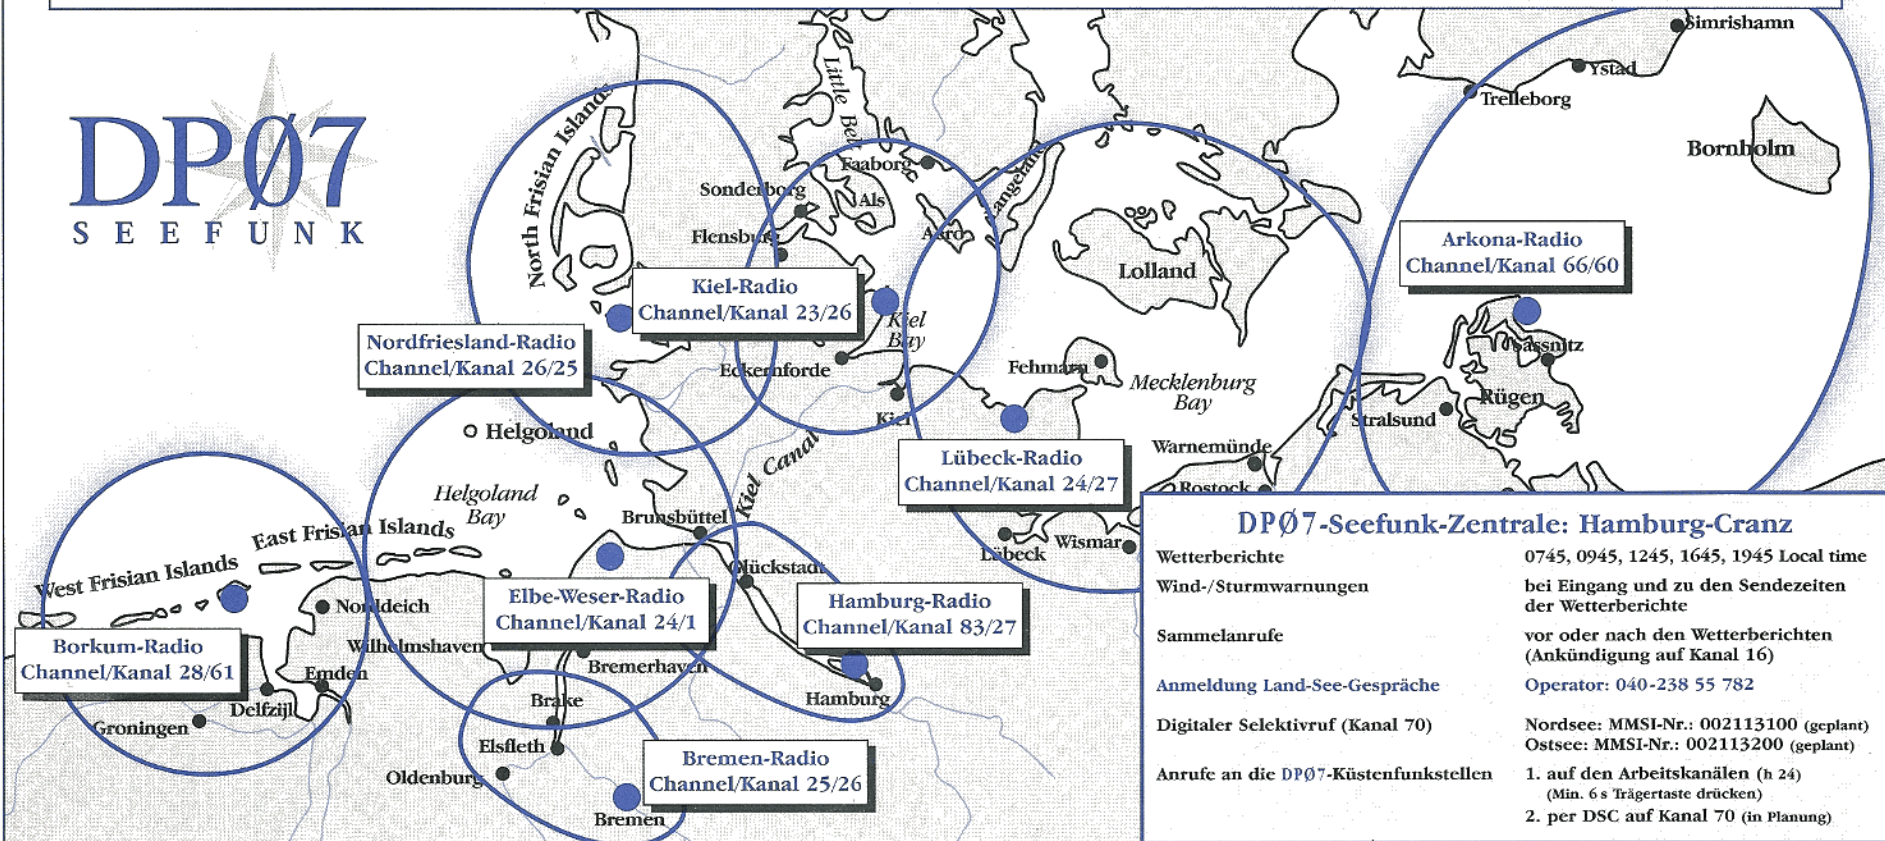

Versorgungsbereiche und Arbeitskanäle der UKW-Küstenfunkstellen von DP07 Seefunk, Hamburg

DP07 Seefunk, Hamburg: VHF-working channels and area covered

DP07
SEEFUNK

Information: über unsere Operator auf den Arbeitskanälen oder telefonisch: +49(0)40-238 55 782

Versorgungsbereiche schematisch dargestellt

Änderungen vorbehalten 06/02

MRCC Bremen MMSI 002111240